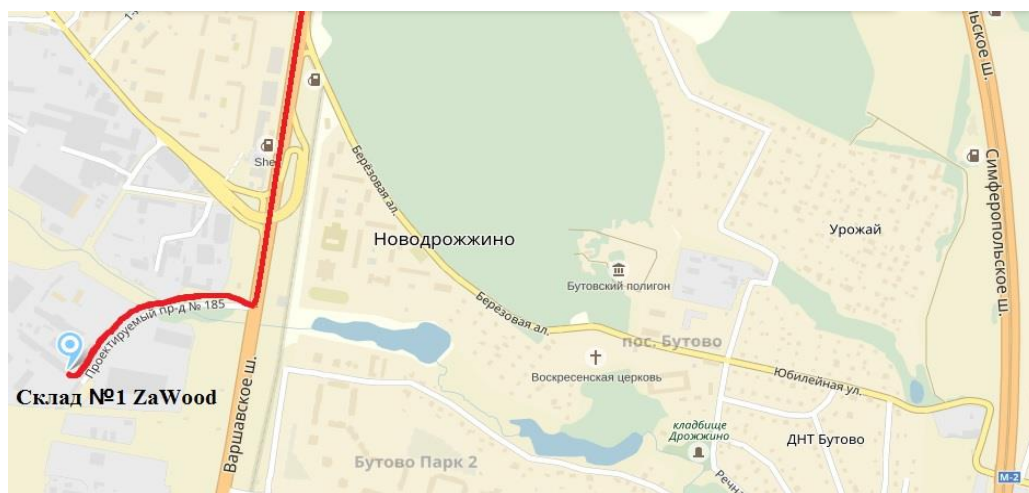

Бруски и черновые мебельные заготовки

Наименование	Длина	Ширина	Порода дерева	Цена
Брусок Сорт 0	от 300 до 800 мм.	30мм. 50мм.	Дуб, Ясень	30000 руб.
Ч.М.З. Сорт 0	На заказ От 500 до 1300 мм.	От 50 мм. до 170 мм.	Дуб, Ясень	От 30000 руб.
Брусок Сорт 0	На заказ	40мм.* 80мм.*	Дуб, Ясень	Договорная От куба

Склад №1

Варшавское шоссе, владение 248, (р-н Бутово).

тел. +7 (985) 410-31-11 менеджер Роман Балашов.

тел.+7 (985) 768-87-23 менеджер Сергей Лаврентьев.